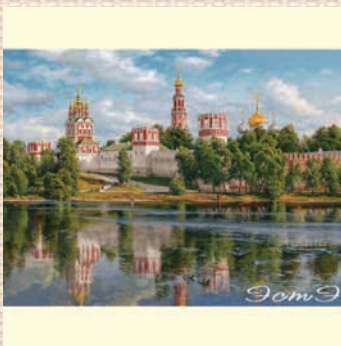

Размер схемы: 220 х 300 крестиков
Цветов: 103 (чистых 46 / смешанных 57)

433 Лисята

Размер схемы: 360 х 450 крестиков
Цветов: 160 (чистых 71 / смешанных 89)

434 Вечерняя заря (м)

Размер схемы: 500 х 374 крестиков
Цветов: 153 (чистых 111 / смешанных 42)