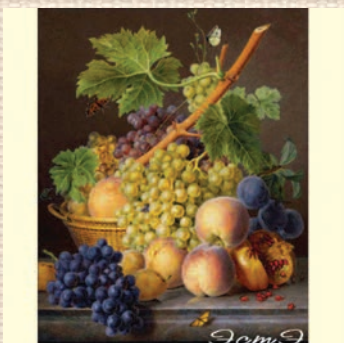

059 Корзина с Виноградом и Персиками (м)
Размер схемы: 320 х 403 крестиков
Цветов: 200 (чистых 93 / смешанных 107)