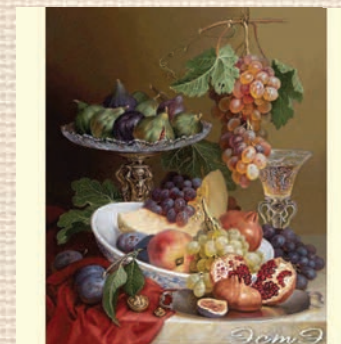

364 Натюрморт с инжиром
Размер схемы: 330 х 400 крестиков
Цветов: 200 (чистых 93 / смешанных 107)