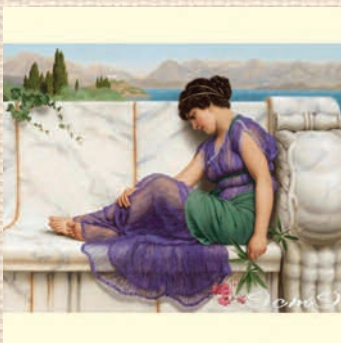

283 Дневные Грёзы

Размер схемы: 550 x 433 крестиков
Цветов: 200 (чистых 78 / смешанных 122)