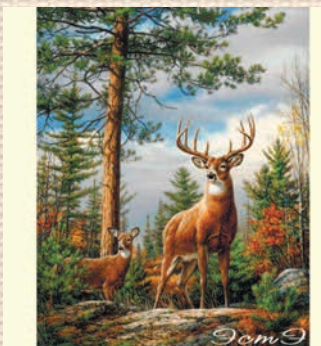

Размер схемы: 700 x 519 крестиков
Цветов: 147 (чистых 91 / смешанных 56)

441 Утро на Нерли (б)

Размер схемы: 700 x 642 крестиков
Цветов: 173 (чистых 92 / смешанных 81)

442 Девочка в шляпе

Размер схемы: 400 x 505 крестиков
Цветов: 184 (чистых 67 / смешанных 117)