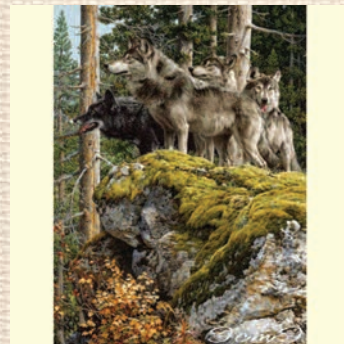

326 В дозоре

Размер схемы: 420 x 566 крестиков
Цветов: 170 (чистых 138 / смешанных 32)