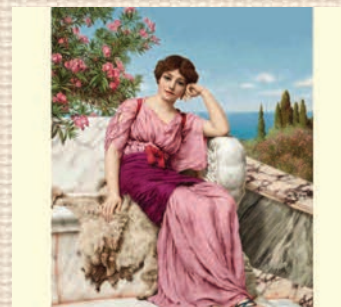

388 Сладкое томление
Размер схемы: 422 х 550 крестиков
Цветов: 195 (чистых 119 / смешанных 76)