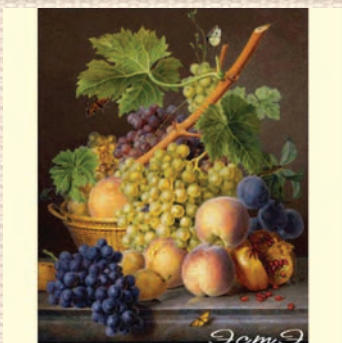

060 Корзина с Виноградом и Персиками (б)
Размер схемы: 400 х 504 крестиков
Цветов: 200 (чистых 93 / смешанных 107)