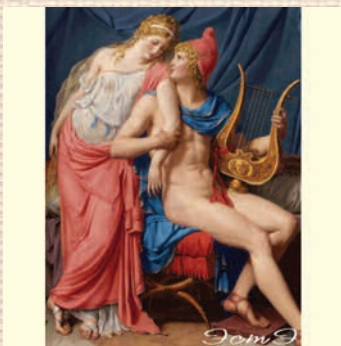

172 Парис и Елена

Размер схемы: 340 х 453 крестиков
Цветов: 190 (чистых 84 / смешанных 106)