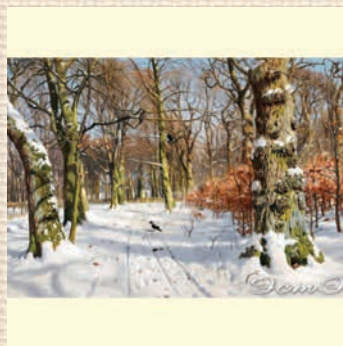

Размер схемы: 335 х 450 крестиков
Цветов: 150 (чистых 88 / смешанных 62)

182 Зима в Голландской Деревушке

Размер схемы: 550 х 378 крестиков
Цветов: 130 (чистых 102 / смешанных 28)

183 Аврора
 Размер схемы: 300 x 581 крестиков
 Цветов: 195 (чистых 71 / смешанных 124)