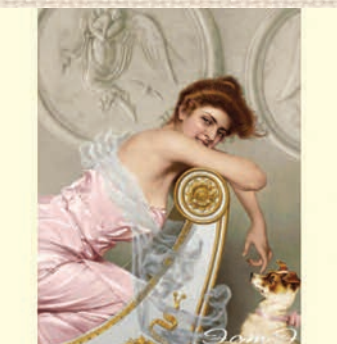

280 Визит жениха

Размер схемы: 700 x 539 крестиков
Цветов: 200 (чистых 89 / смешанных 111)

281 Девушка с Розами

Размер схемы: 360 x 440 крестиков
Цветов: 200 (чистых 83 / смешанных 117)

276 Барышня и Щенок